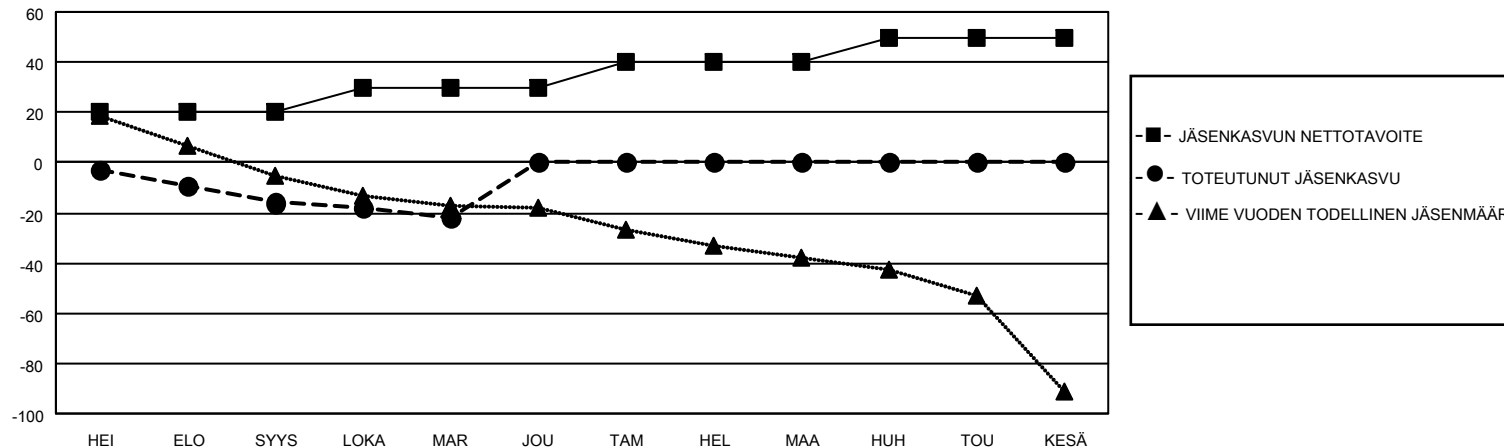

MONTHLY MEMBERSHIP PROGRESS REPORT

SIJAINTI FINLAND

District 107 A

Results as of: 11/30/2021

Klubit				jäsentä			
TULOKSET 2021-2022				TULOKSET 2021-2022			
NELJÄNNES	UUDEN KLUBIN TAVOITE	UUDET KLUBIT	LOPETETUT KLUBIT	NELJÄNNES	JÄSENKASVUN NETTOTAVOITE	TOTEUTUNUT JÄSENKASVU	POISTETUT JÄSENET (mukaan lukien siirrot)
HEI/ELO/SYYS	1	0	0	HEI/ELO/SYYS	20	21	34
LOKA/MAR/JOU	0	0	0	LOKA/MAR/JOU	10	15	19
TAM/HEL/MAA	0	0	0	TAM/HEL/MAA	10	0	0
HUH/TOU/KESÄ	0	0	0	HUH/TOU/KESÄ	10	0	0

TAVOITTEET JA UUDET KLUBIT, KUMULATIIVINEN

TAVOITTEET JA JÄSENET, KUMULATIIVINEN

LAKKAUTETUT KLUBIT: 0

ERONNEET JÄSENET

KUOLLUT	13
KLUBI LAKKAUTETTU MUU	0
YHTEENSÄ	40
	53

21 CLUBS OF 83 LISÄNNYT YHDEN TAI USEAMMAN UUTTA JÄSENTÄ