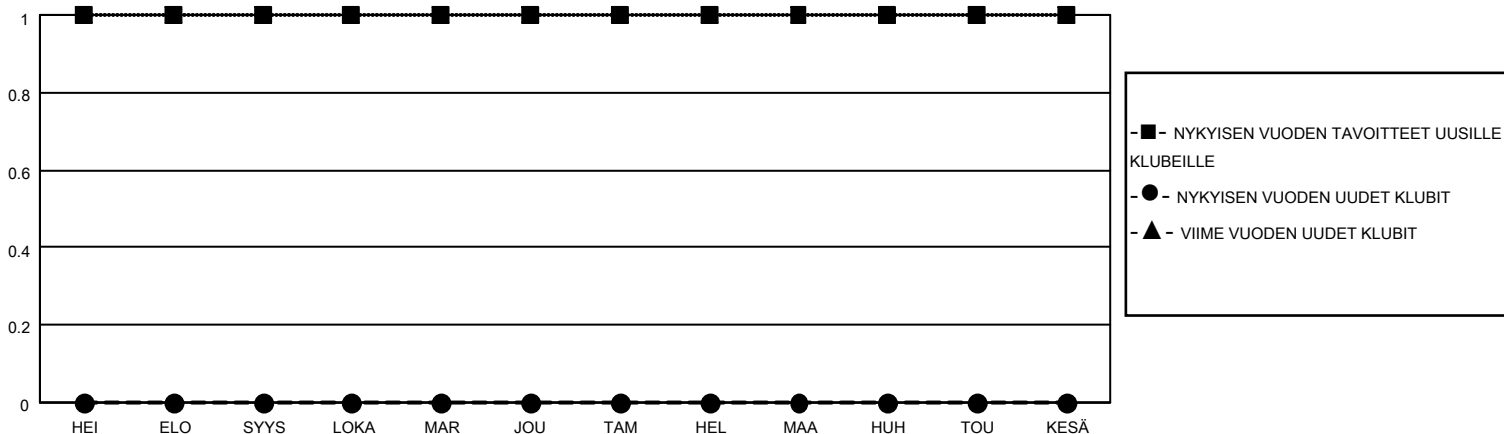

MONTHLY MEMBERSHIP PROGRESS REPORT

SIJAINTI FINLAND

District 107 A

Results as of: 11/30/2021

Klubit				jäsentä			
TULOKSET 2021-2022				TULOKSET 2021-2022			
NELJÄNNES	UUDEN KLUBIN TAVOITE	UUDET KLUBIT	LOPETETUT KLUBIT	NELJÄNNES	JÄSENKASVUN NETTOTAVOITE	TOTEUTUNUT JÄSENKASVU	POISTETUT JÄSENET (mukaan lukien siirrot)
HEI/ELO/SYYS	1	0	0	HEI/ELO/SYYS	20	21	34
LOKA/MAR/JOU	0	0	0	LOKA/MAR/JOU	10	15	19
TAM/HEL/MAA	0	0	0	TAM/HEL/MAA	10	0	0
HUH/TOU/KESÄ	0	0	0	HUH/TOU/KESÄ	10	0	0

TAVOITTEET JA UUDET KLUBIT, KUMULATIIVINEN